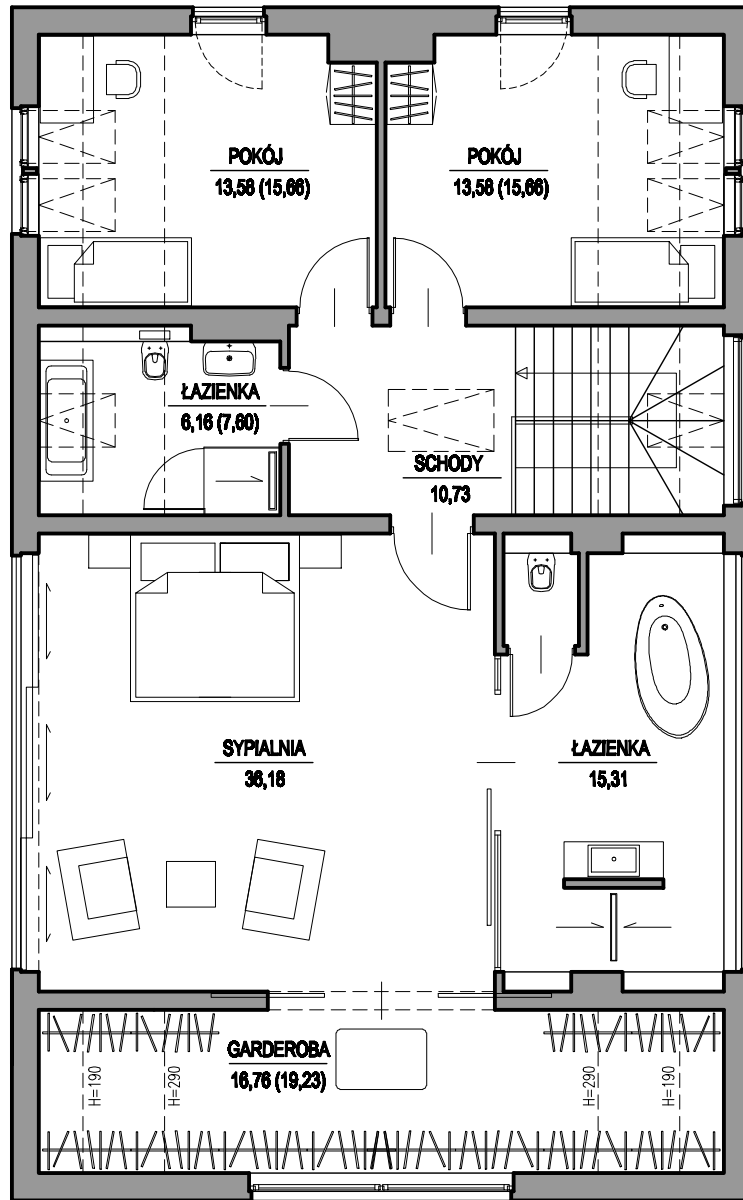

GDYNIA

UL. GRENADIERÓW

BUDYNEK MIESZKALNY JEDNORODZINNY

POZIOM 3

112,30 m²

(120,43 m²)

0 1 2 3 4 5 m